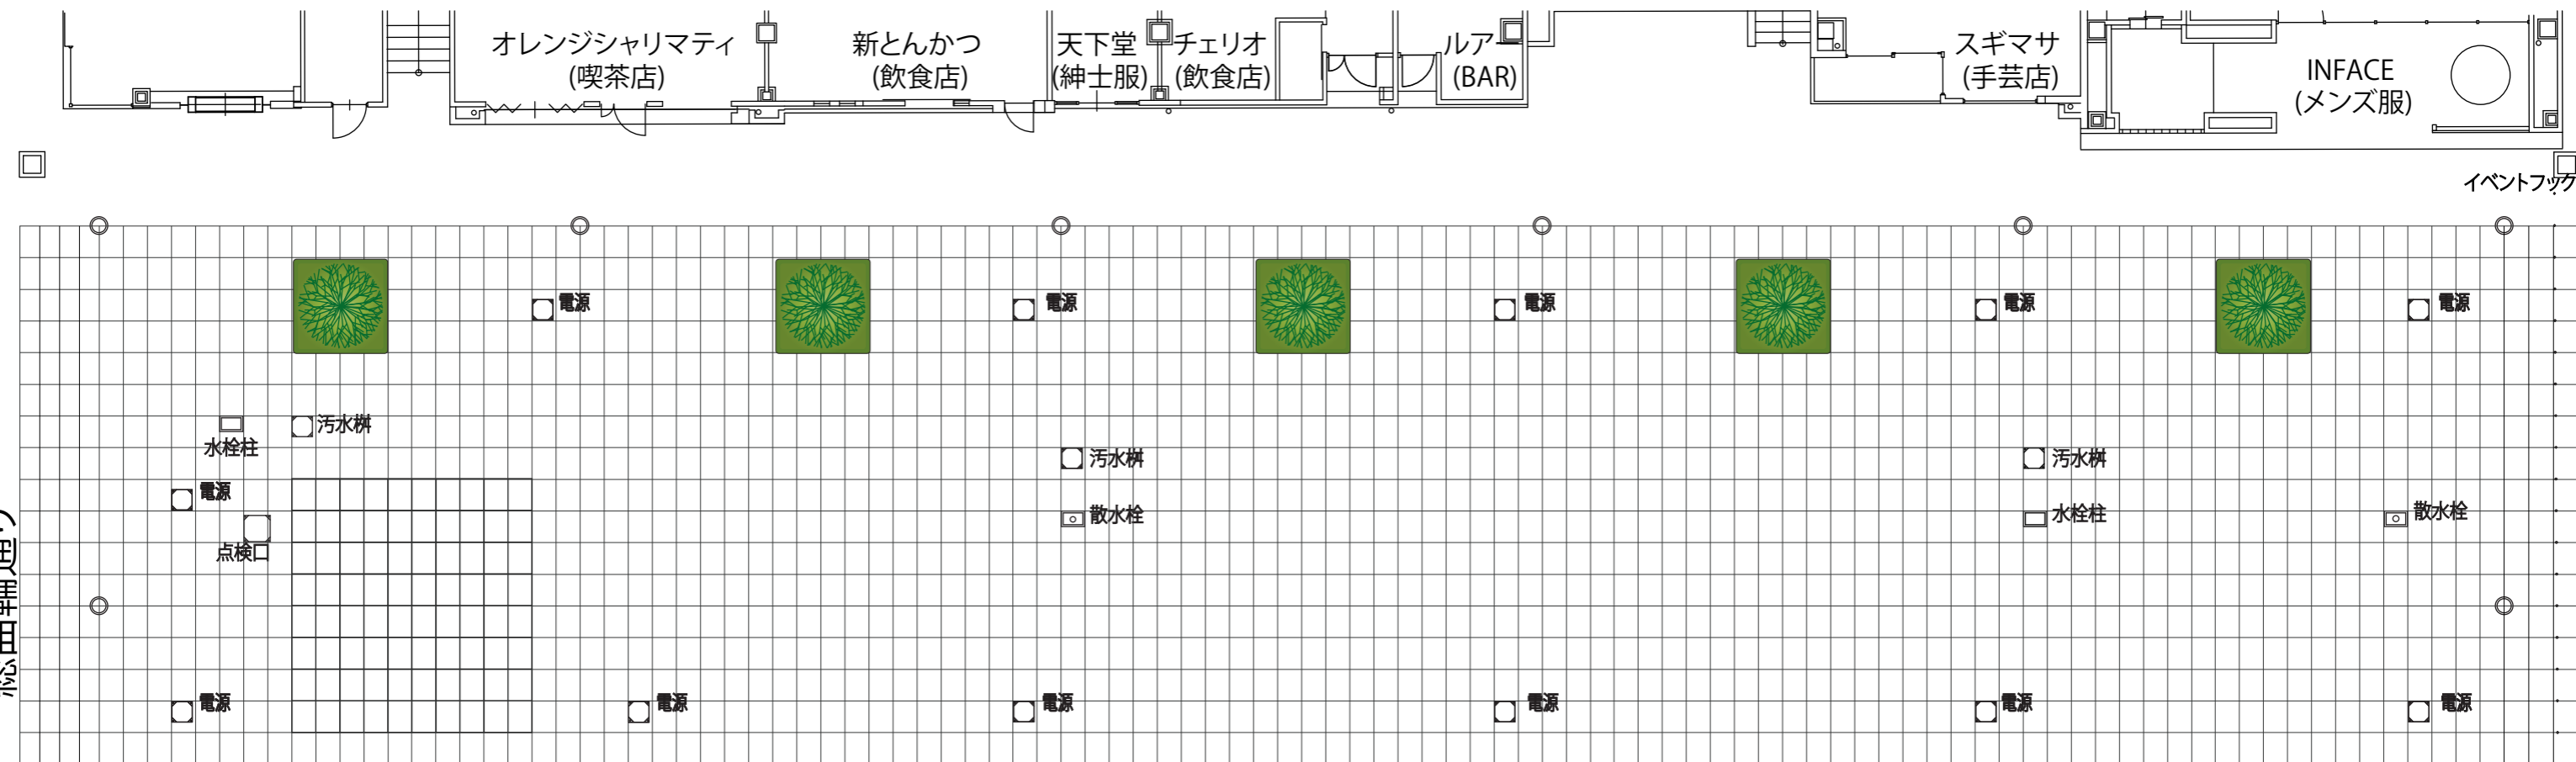

グランドプラザ基本配置図

グランドパーキング

- 電源BOX仕様 (12箇所共通)
: 単相100V 15A×6個 (2口), 単相200V 20A×1個, 三相200V 20A×1個
- イベント電源 (点検口内1箇所)
: 単相3線式 30KVA ※要有資格者
- 汚水枡 (3箇所) : 管口径200mm
- 水栓柱 (2箇所) : 床面より450mm
- 散水栓 (2箇所)

モバイルグリーン テーブルセット 長机 1800*450 テント 2400*3600